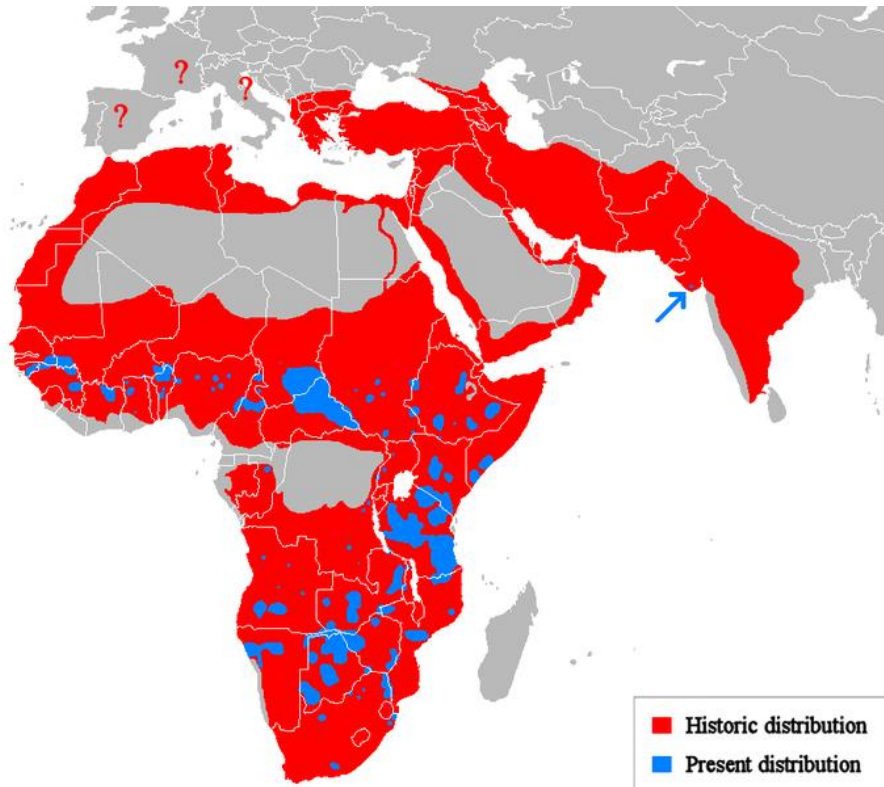

Mapy skutočného výskytu vybraných afrických druhov živočíchov

Mapa výskytu leva

Zdroj: http://en.wikipedia.org/wiki/File:Lion_distribution.png

Mapa výskytu žirafy škvrnitej (farebne sú odlišené poddruhy)

Mapa výskytu nosorožca

Zdroj: http://www.rhinosourcecenter.com/images/Black-Rhino-Range-Map_i1362660992.php

Mapa výskytu zebry (červenou niekdajšie, zelenou súčasné rozšírenie)

Zdroj: <http://www.macroevolution.net/zebra-habitat.html>

Mapa výskytu slona afrického

Zdroj: http://en.wikipedia.org/wiki/File:African_Elephant_distribution_map.svg