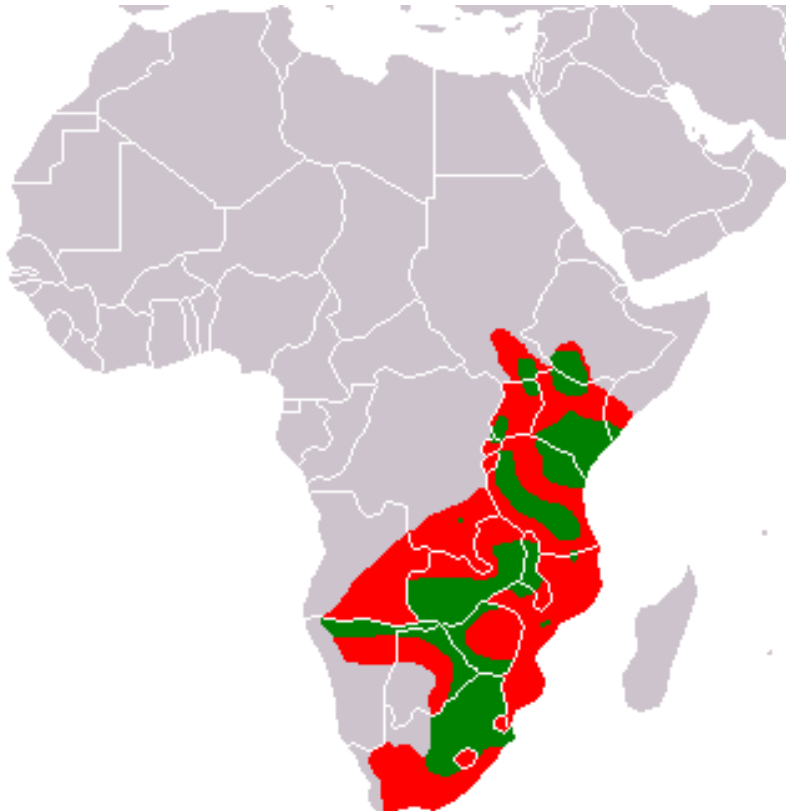

Mapy skutočného výskytu vybraných afrických druhov živočíchov

Mapa výskytu leva

Zdroj: http://en.wikipedia.org/wiki/File:Lion_distribution.png

Mapa výskytu žirafy škvrnitej (farebne sú odlišené poddruhy)

Mapa výskytu nosorožca

Zdroj: http://www.rhinosourcecenter.com/images/Black-Rhino-Range-Map_i1362660992.php

Mapa výskytu zebry (červenou niekdajšie, zelenou súčasné rozšírenie)

Zdroj: <http://www.macroevolution.net/zebra-habitat.html>

Mapa výskytu slona afrického

Zdroj: http://en.wikipedia.org/wiki/File:African_Elephant_distribution_map.svg