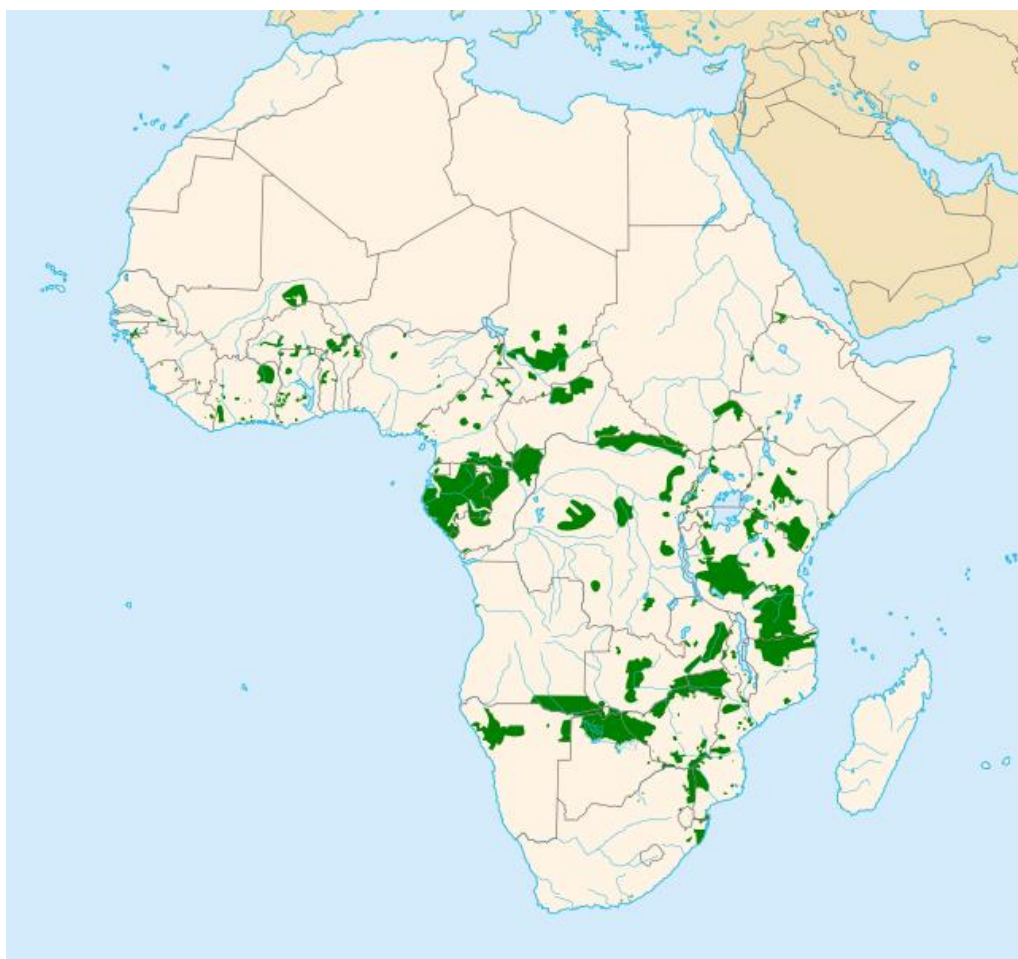

Mapy skutočného výskytu vybraných afrických druhov živočíchov

Mapa výskytu leva

Zdroj: http://en.wikipedia.org/wiki/File:Lion_distribution.png

Mapa výskytu žirafy škvrnitej (farebne sú odlišené poddruhy)

Mapa výskytu nosorožca

Zdroj: http://www.rhinosourcecenter.com/images/Black-Rhino-Range-Map_i1362660992.php

Mapa výskytu zebry (červenou niekdajšie, zelenou súčasné rozšírenie)

Zdroj: <http://www.macroevolution.net/zebra-habitat.html>

Mapa výskytu slona afrického

Zdroj: http://en.wikipedia.org/wiki/File:African_Elephant_distribution_map.svg