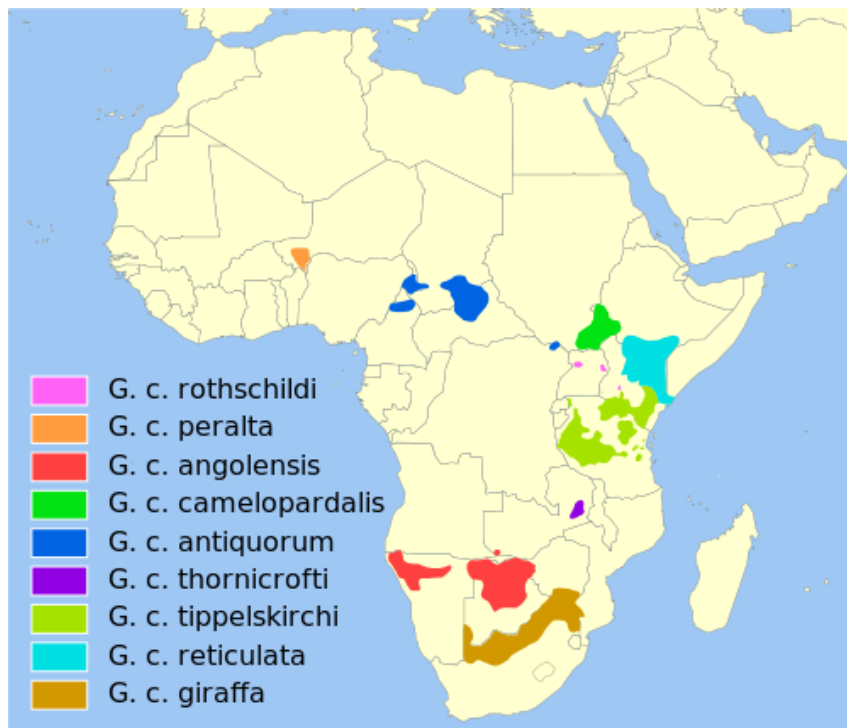

Mapy skutočného výskytu vybraných afrických druhov živočíchov

Mapa výskytu leva

Zdroj: http://en.wikipedia.org/wiki/File:Lion_distribution.png

Mapa výskytu žirafy škvrnitej (farebne sú odlišené poddruhy)

Mapa výskytu nosorožca

Zdroj: http://www.rhinosourcecenter.com/images/Black-Rhino-Range-Map_i1362660992.php

Mapa výskytu zebry (červenou niekdajšie, zelenou súčasné rozšírenie)

Zdroj: <http://www.macroevolution.net/zebra-habitat.html>

Mapa výskytu slona afrického

Zdroj: http://en.wikipedia.org/wiki/File:African_Elephant_distribution_map.svg