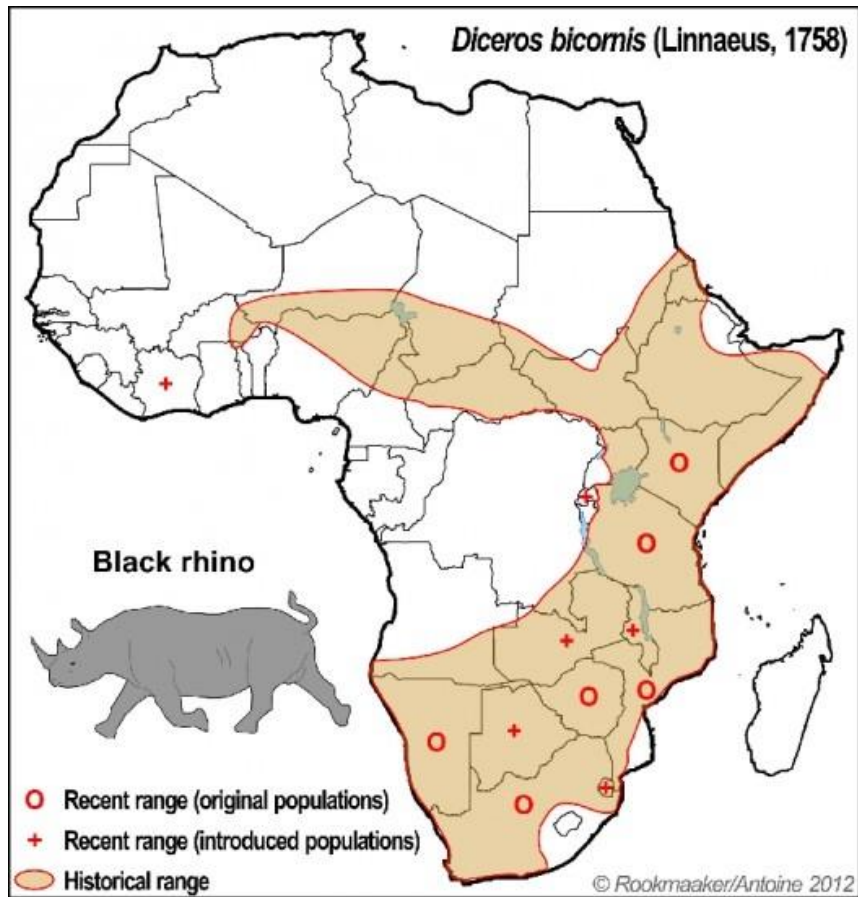

Mapy skutočného výskytu vybraných afrických druhov živočíchov

Mapa výskytu leva

Zdroj: http://en.wikipedia.org/wiki/File:Lion_distribution.png

Mapa výskytu žirafy škvrnitej (farebne sú odlišené poddruhy)

Mapa výskytu nosorožca

Zdroj: http://www.rhinosourcecenter.com/images/Black-Rhino-Range-Map_i1362660992.php

Mapa výskytu zebry (červenou niekdajšie, zelenou súčasné rozšírenie)

Zdroj: <http://www.macroevolution.net/zebra-habitat.html>

Mapa výskytu slona afrického

Zdroj: http://en.wikipedia.org/wiki/File:African_Elephant_distribution_map.svg