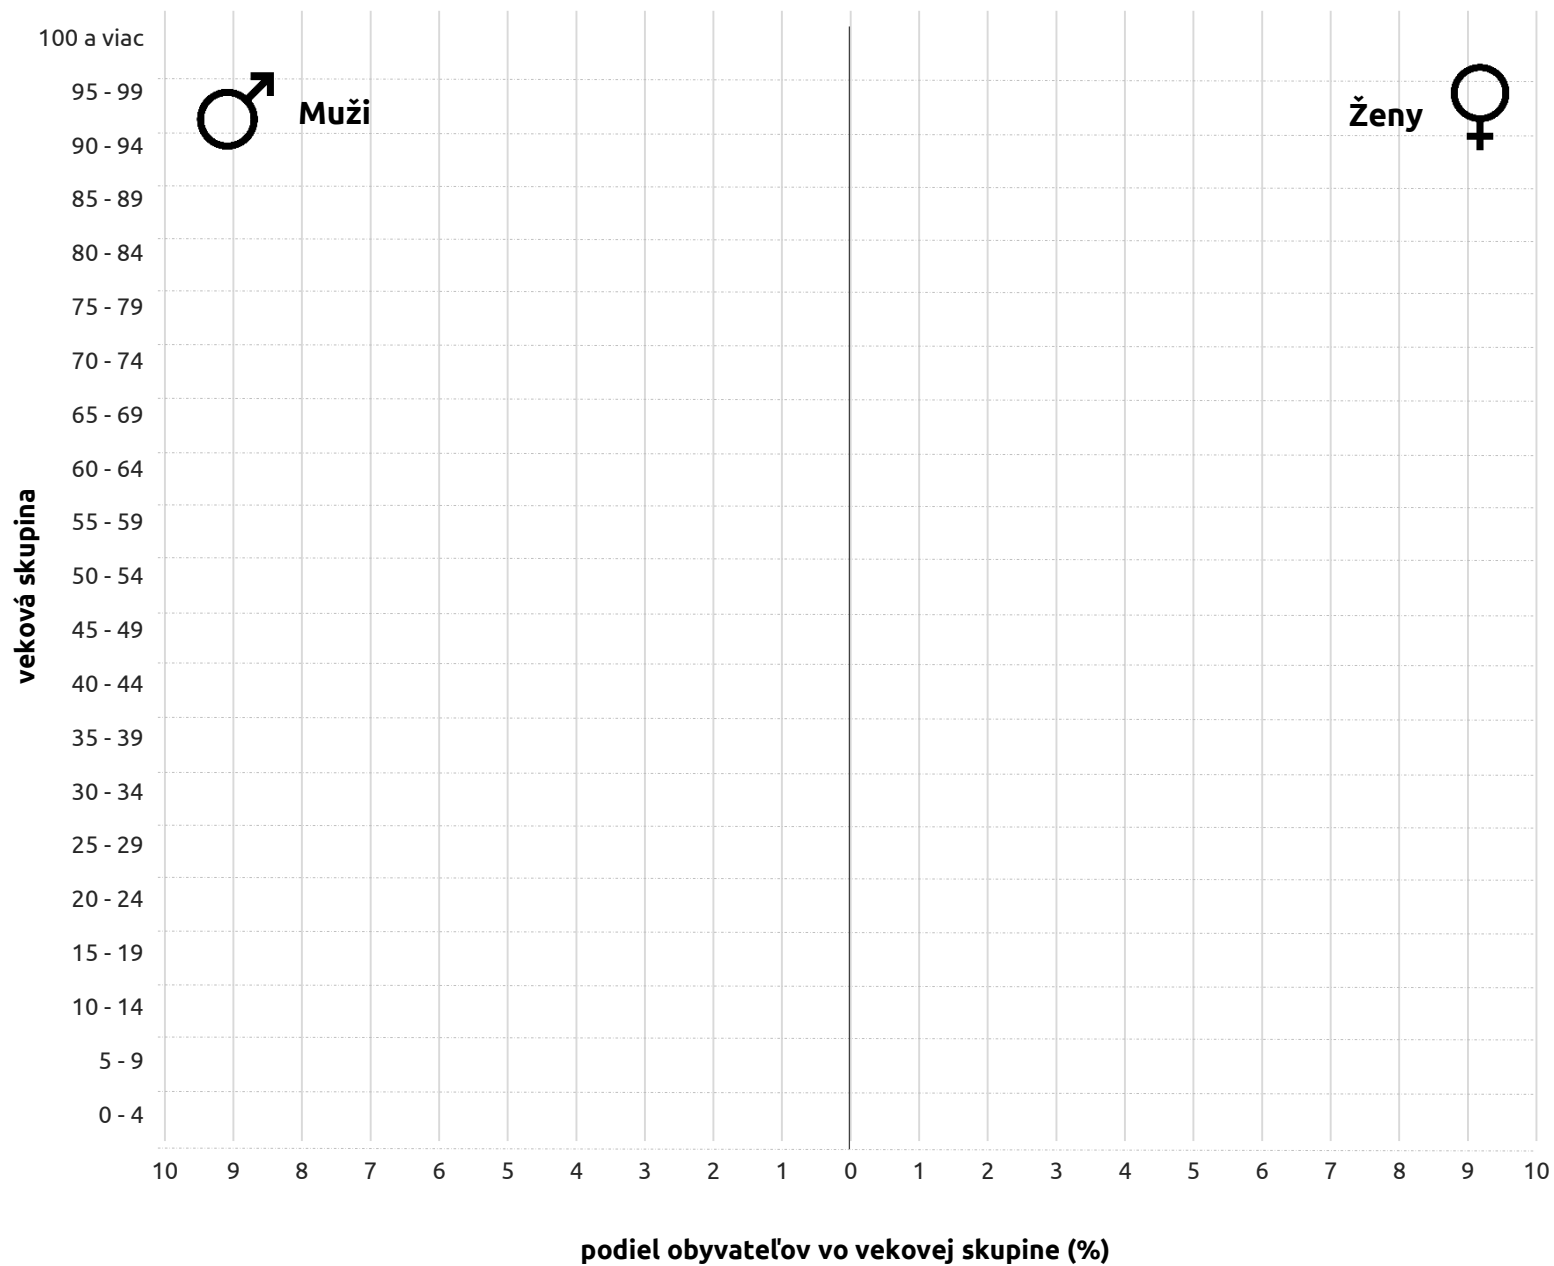

Veková pyramída obyvateľstva Slovenska (v %)

Vekové zloženie obyvateľstva Slovenska (2015)

Šablóna na vytvorenie vekovej pyramídy
obyvateľstva Slovenska (v %)

Vekové zloženie obyvateľstva Slovenska (2015)

Porovnanie vekových pyramíd
obyvateľstva Slovenska v rôznych obdobiach

Porovnanie vekového zloženia obyvateľstva SR v rokoch 1950 a 2015 (v tisícoch)

Šablóna na vytvorenie porovnávacích vekových
pyramíd obyvateľstva Slovenska (v tisícoch)

Porovnanie vekového zloženia obyvateľstva SR v rokoch

Šablóna na vytvorenie vekovej pyramídy
ľubovoľného štátu (svetadielu) v % s hodnotou
osi vekových kategórií do desať percent

Vekové zloženie obyvateľstva

Šablóna na vytvorenie ľubovoľnej vekovej pyramídy –
potrebné doplniť názov, hodnoty a legendu osi