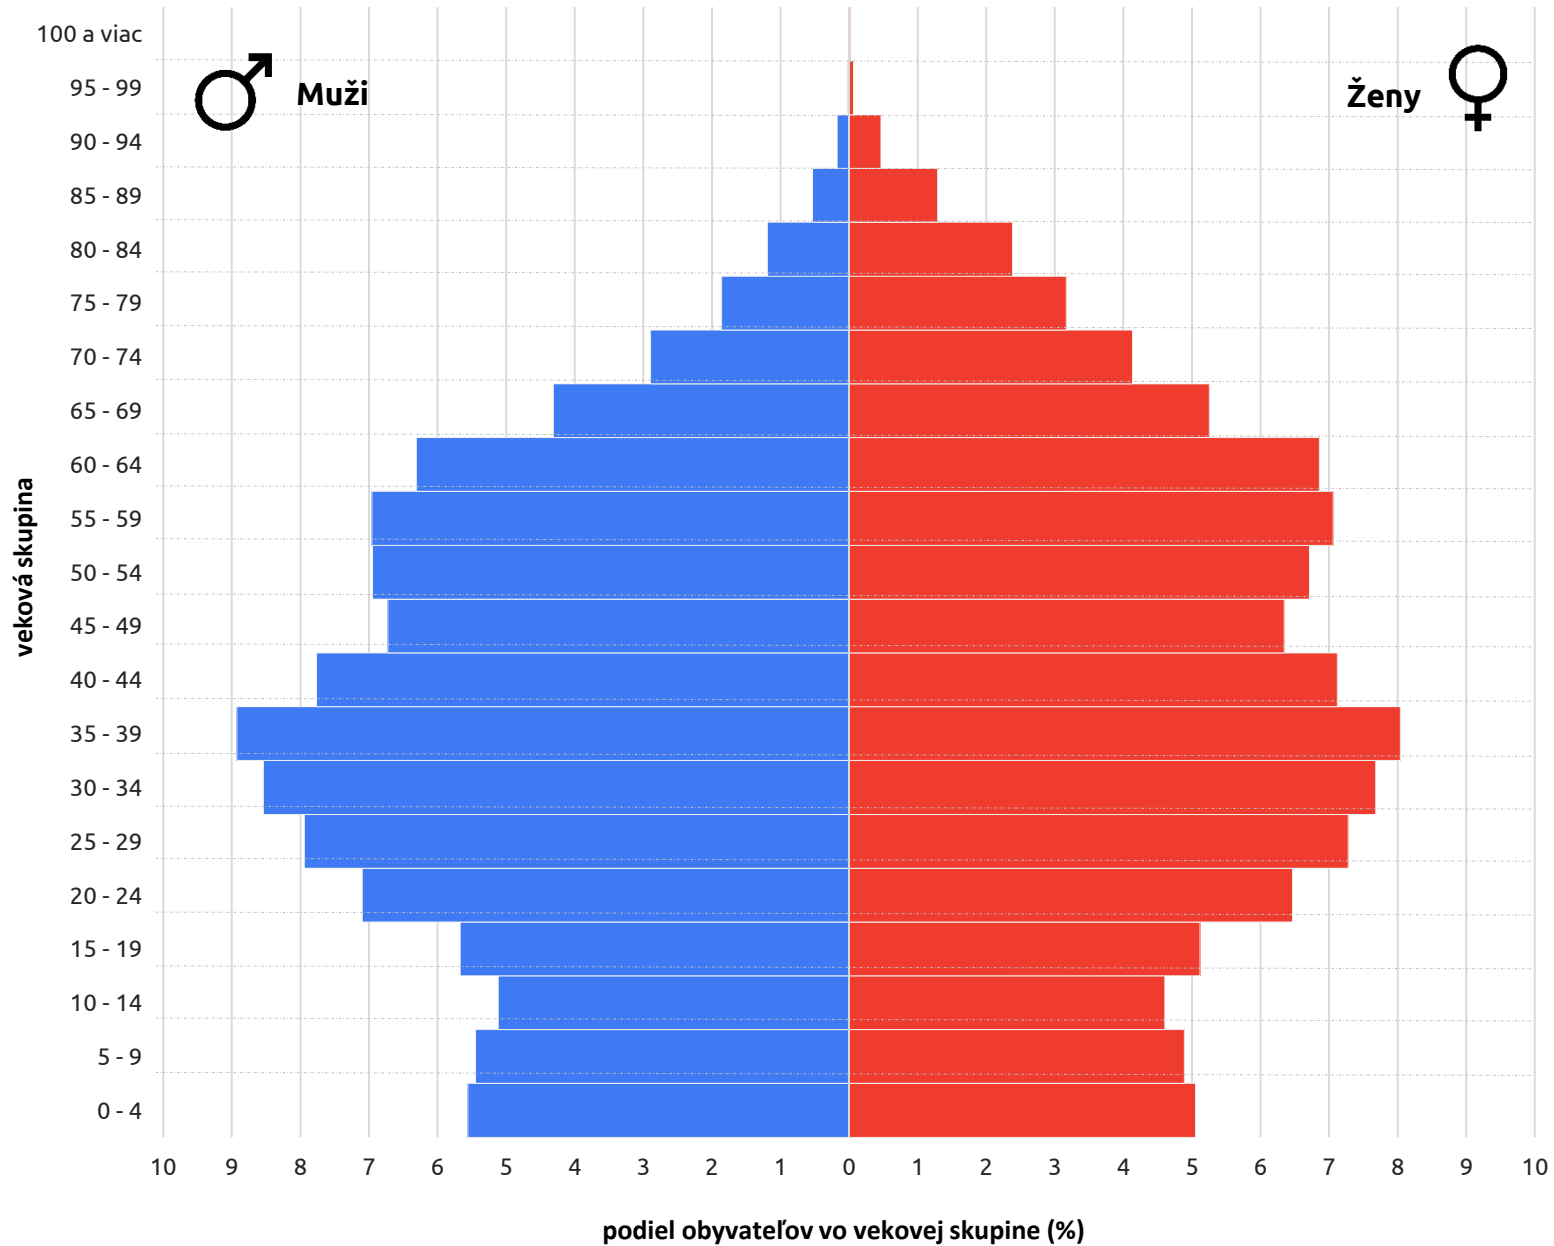

Veková pyramída obyvateľstva Slovenska (v %)

Vekové zloženie obyvateľstva Slovenska (2015)

Šablóna na vytvorenie vekovej pyramídy
obyvateľstva Slovenska (v %)

Vekové zloženie obyvateľstva Slovenska (2015)

Porovnanie vekových pyramíd
obyvateľstva Slovenska v rôznych obdobiach

Porovnanie vekového zloženia obyvateľstva SR v rokoch 1950 a 2015 (v tisícoch)

Šablóna na vytvorenie porovnávacích vekových
pyramíd obyvateľstva Slovenska (v tisícoch)

Porovnanie vekového zloženia obyvateľstva SR v rokoch

Šablóna na vytvorenie vekovej pyramídy
ľubovoľného štátu (svetadielu) v % s hodnotou
osi vekových kategórií do desať percent

Vekové zloženie obyvateľstva

Šablóna na vytvorenie ľubovoľnej vekovej pyramídy –
potrebné doplniť názov, hodnoty a legendu osi