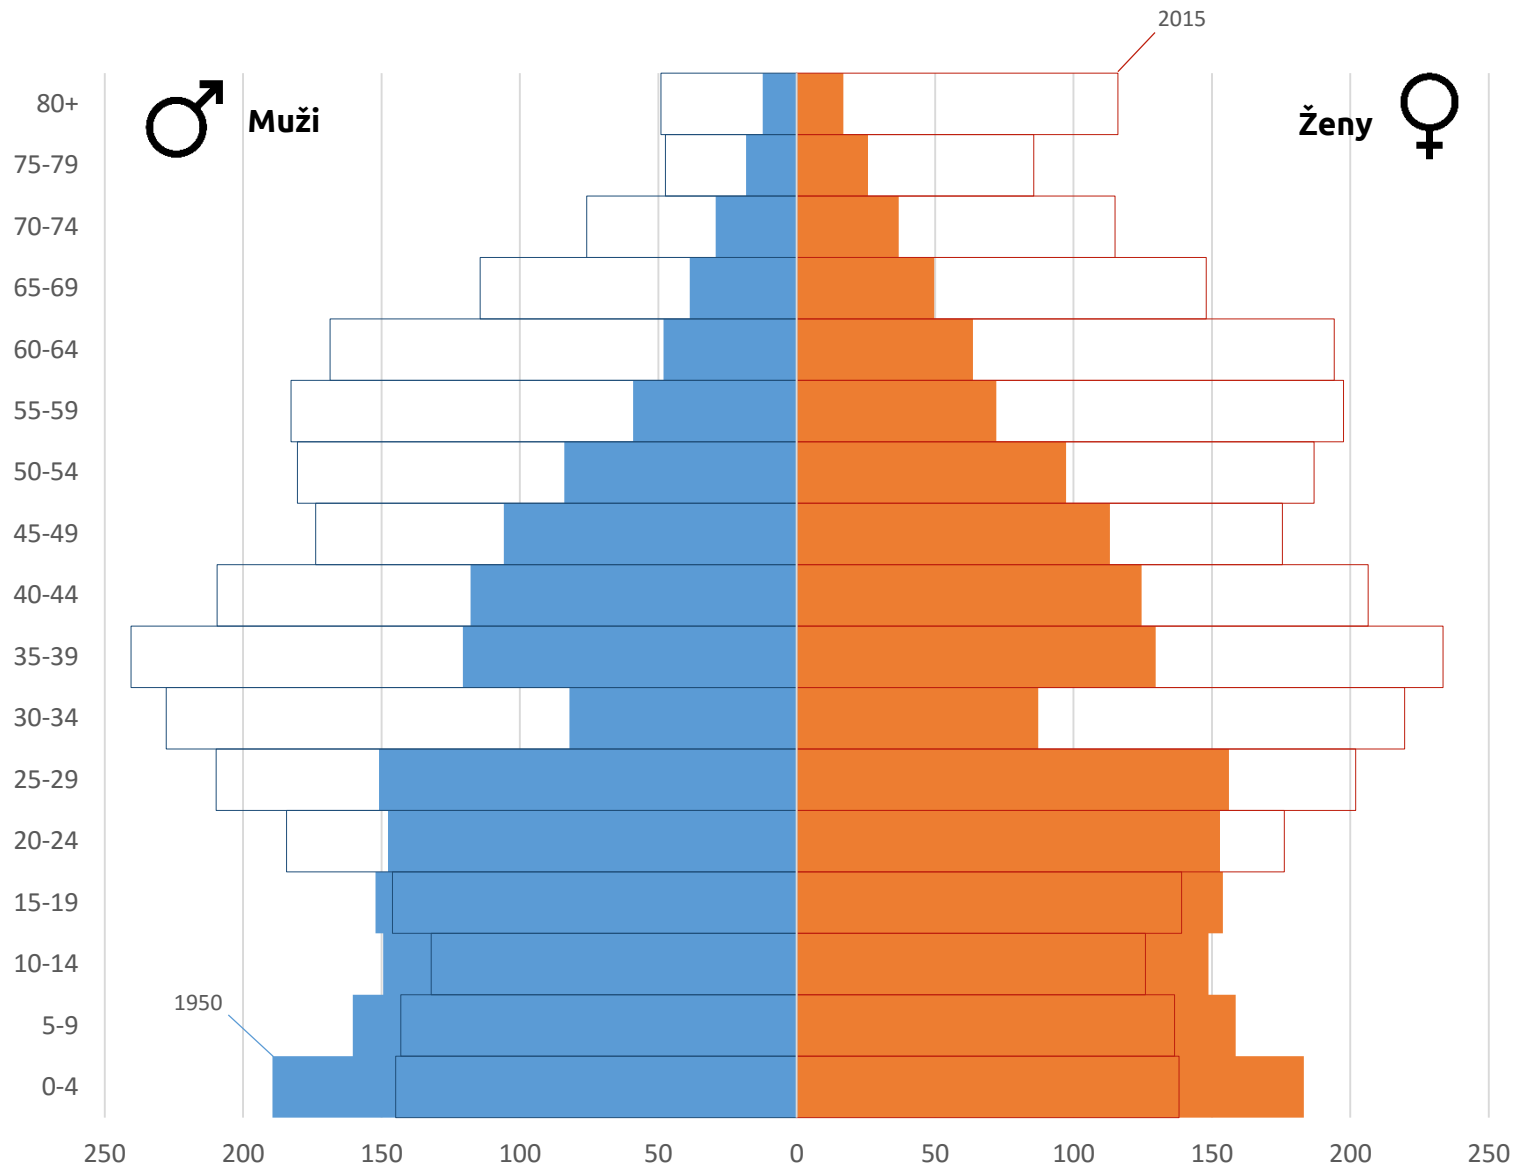

Veková pyramída obyvateľstva Slovenska (v %)

Vekové zloženie obyvateľstva Slovenska (2015)

Šablóna na vytvorenie vekovej pyramídy
obyvateľstva Slovenska (v %)

Vekové zloženie obyvateľstva Slovenska (2015)

Porovnanie vekových pyramíd
obyvateľstva Slovenska v rôznych obdobiach

Porovnanie vekového zloženia obyvateľstva SR v rokoch 1950 a 2015 (v tisícoch)

Šablóna na vytvorenie porovnávacích vekových
pyramíd obyvateľstva Slovenska (v tisícoch)

Porovnanie vekového zloženia obyvateľstva SR v rokoch

Šablóna na vytvorenie vekovej pyramídy
ľubovoľného štátu (svetadielu) v % s hodnotou
osi vekových kategórií do desať percent

Vekové zloženie obyvateľstva

Šablóna na vytvorenie ľubovoľnej vekovej pyramídy –
potrebné doplniť názov, hodnoty a legendu osi