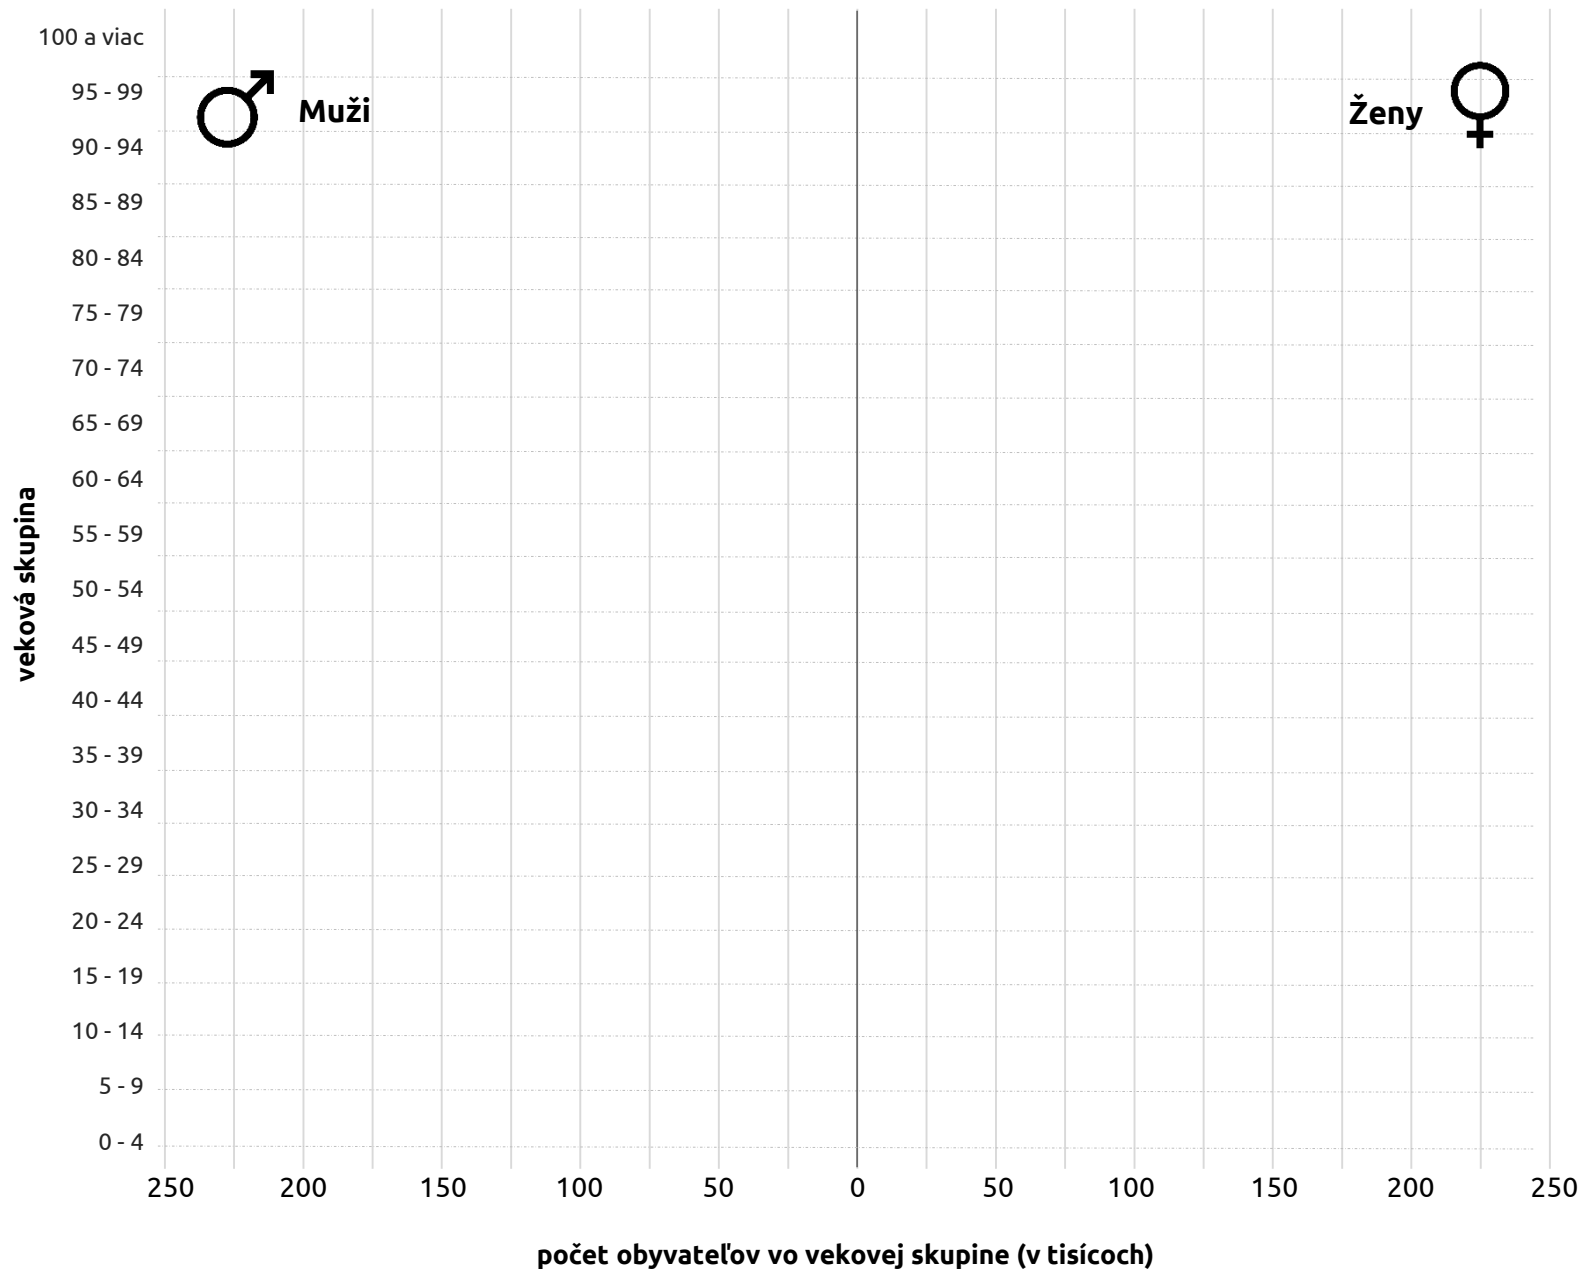

Veková pyramída obyvateľstva Slovenska (v %)

Vekové zloženie obyvateľstva Slovenska (2015)

Šablóna na vytvorenie vekovej pyramídy
obyvateľstva Slovenska (v %)

Vekové zloženie obyvateľstva Slovenska (2015)

Porovnanie vekových pyramíd
obyvateľstva Slovenska v rôznych obdobiach

Porovnanie vekového zloženia obyvateľstva SR v rokoch 1950 a 2015 (v tisícoch)

Šablóna na vytvorenie porovnávacích vekových
pyramíd obyvateľstva Slovenska (v tisícoch)

Porovnanie vekového zloženia obyvateľstva SR v rokoch

Šablóna na vytvorenie vekovej pyramídy
ľubovoľného štátu (svetadielu) v % s hodnotou
osi vekových kategórií do desať percent

Vekové zloženie obyvateľstva

Šablóna na vytvorenie ľubovoľnej vekovej pyramídy –
potrebné doplniť názov, hodnoty a legendu osi